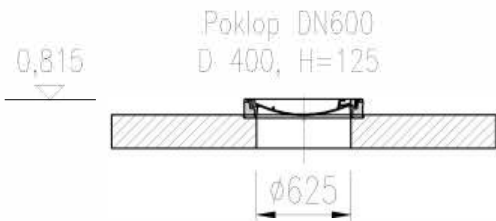

Řez

Půdorys

Typ zákrytové desky vč. poklopu

Nastavitelné provedení
626 856 – 2 805 kg

Základní provedení
626 855 – 2 635 kg

Specifikace základní nádoby

Obj. číslo	RL	Celk. objem	Provedení	Hmotnost
626 376	1662 l	5 990 l	Nátěr	5 630 kg
626 336	1662 l	5 990 l	Bez nátěru	5 630 kg