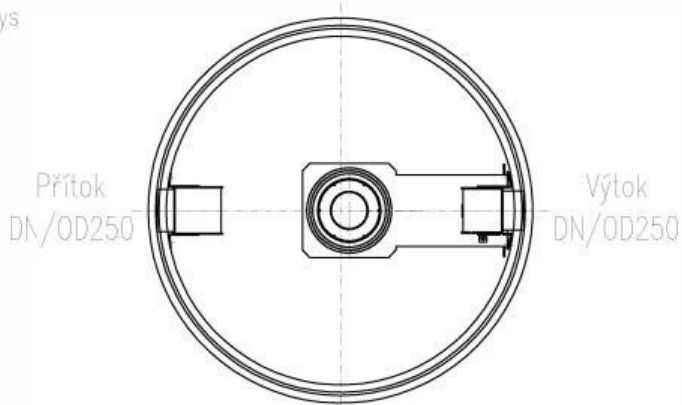

Řez

Půdorys

Typ zákrytové desky vč. poklopu

Nastavitelné provedení
626 856 – 2 805 kg

Základní provedení
626 855 – 2 635 kg

Specifikace základní nádoby

Obj. číslo	RL	Celk. objem	Provedení	Hmotnost
626 376	1662 l	5 990 l	Nátěr	5 630 kg
626 336	1662 l	5 990 l	Bez nátěru	5 630 kg