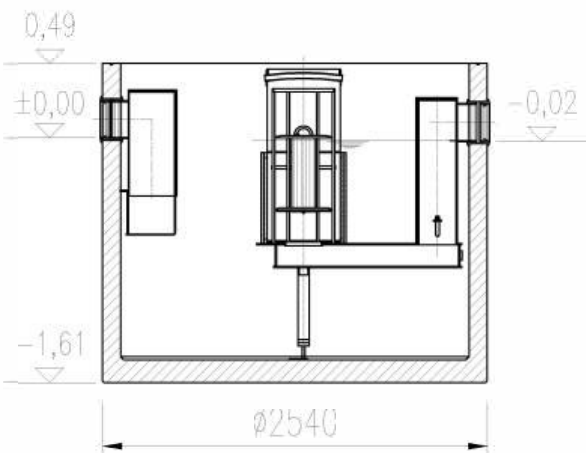

Řez

Půdorys

Typ zákrytové desky vč. poklopu

Nastavitelné provedení
626 856 – 2 805 kg

Základní provedení
626 855 – 2 635 kg

Specifikace základní nádoby

Obj. číslo	RL	Celk. objem	Provedení	Hmotnost
626 376	1662 l	5 990 l	Nátěr	5 630 kg
626 336	1662 l	5 990 l	Bez nátěru	5 630 kg