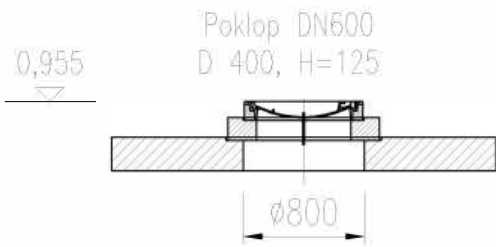

Řez

Půdorys

Typ zákrytové desky vč. poklopu

Nastavitelné provedení
626 856 – 2 805 kg

Základní provedení
626 855 – 2 635 kg

Specifikace základní nádoby

Obj. číslo	RL	Celk. objem	Provedení	Hmotnost
626 376	1662 l	5 990 l	Nátěr	5 630 kg
626 336	1662 l	5 990 l	Bez nátěru	5 630 kg